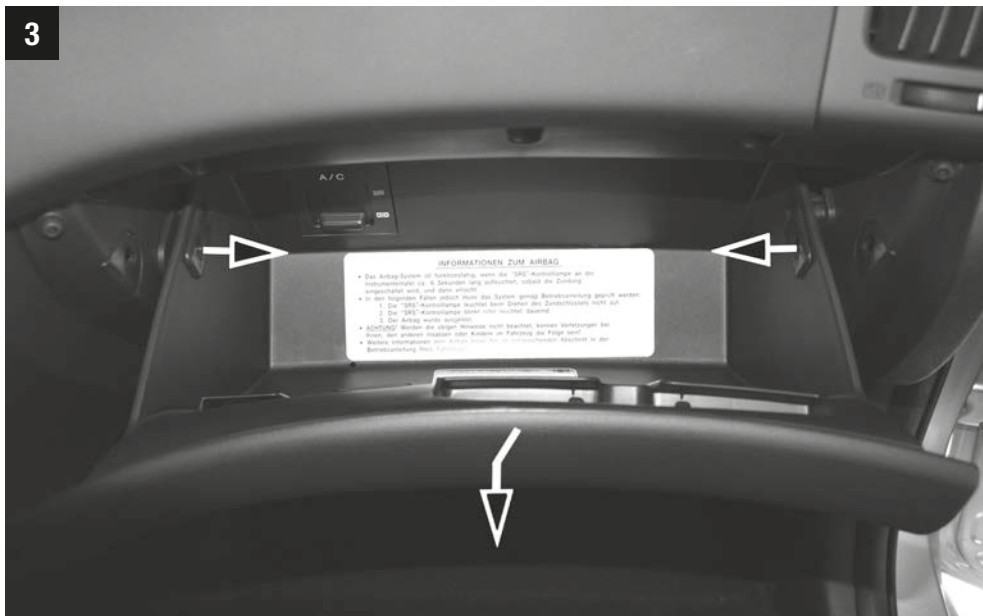

CU/CUK 2434

Kia Mohave, Sorento II (XM), Sorento III

**MANN
FILTER**