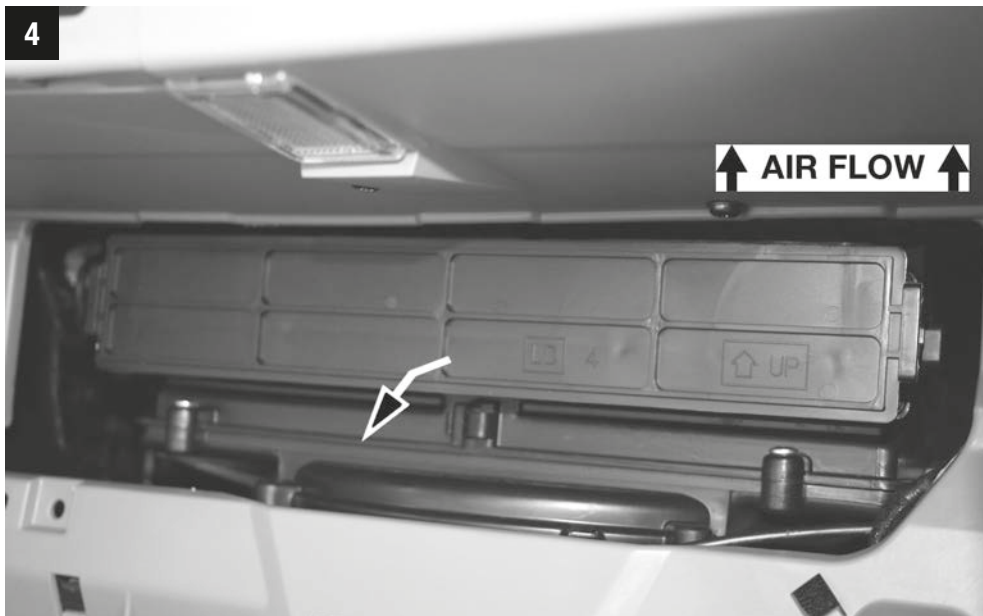

# CU/CUK 2434

Kia Carnival III /Sedona III (VQ), Cerato I (LD)

**MANN  
FILTER**