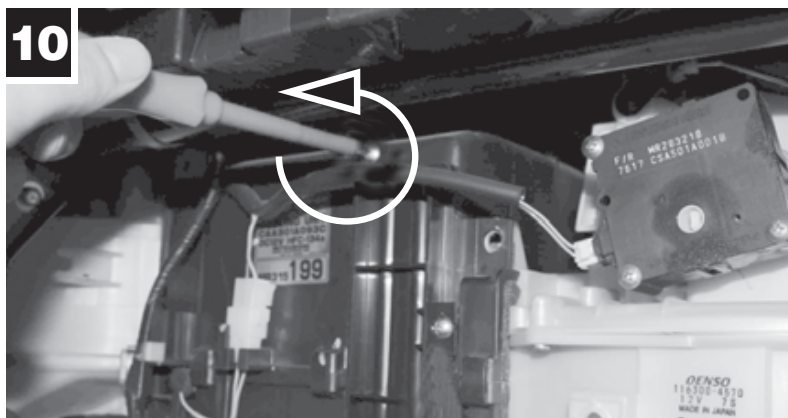

CU 2709

Mitsubishi
Galant VI

 20 min.

**MANN
FILTER**

12

CU 2709 Mitsubishi

MANN+HUMMEL GMBH

Automotive Aftermarket, 71631 Ludwigsburg, Germany