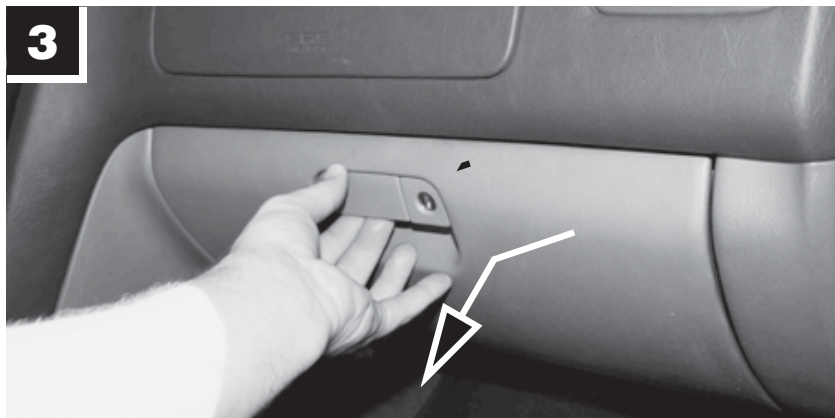

CU 2709

Mitsubishi
Galant VI

 20 min.

**MANN
FILTER**

12

CU 2709 Mitsubishi

MANN+HUMMEL GMBH

Automotive Aftermarket, 71631 Ludwigsburg, Germany