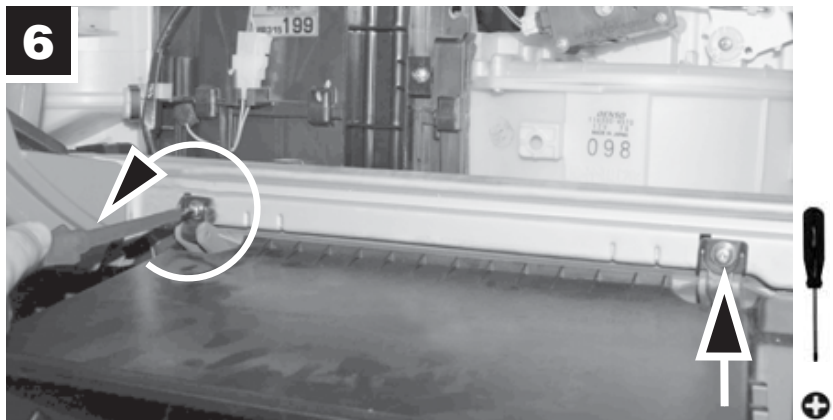

CU 2709

Mitsubishi
Galant VI

 20 min.

**MANN
FILTER**

12

CU 2709 Mitsubishi

MANN+HUMMEL GMBH

Automotive Aftermarket, 71631 Ludwigsburg, Germany