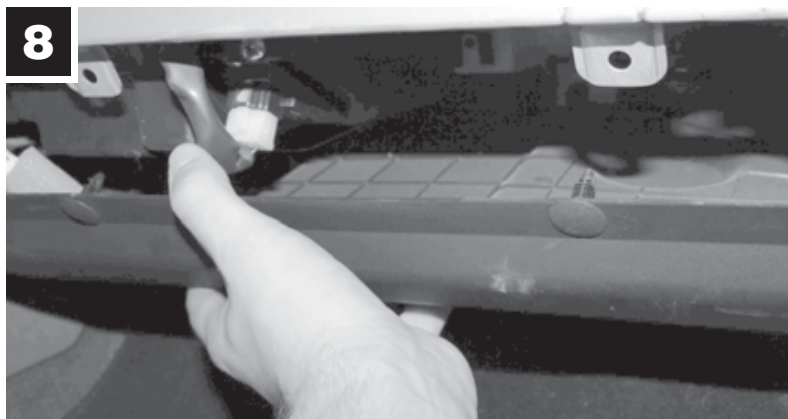

CU 2709

Mitsubishi
Galant VI

 20 min.

**MANN
FILTER**

12

CU 2709 Mitsubishi

MANN+HUMMEL GMBH

Automotive Aftermarket, 71631 Ludwigsburg, Germany