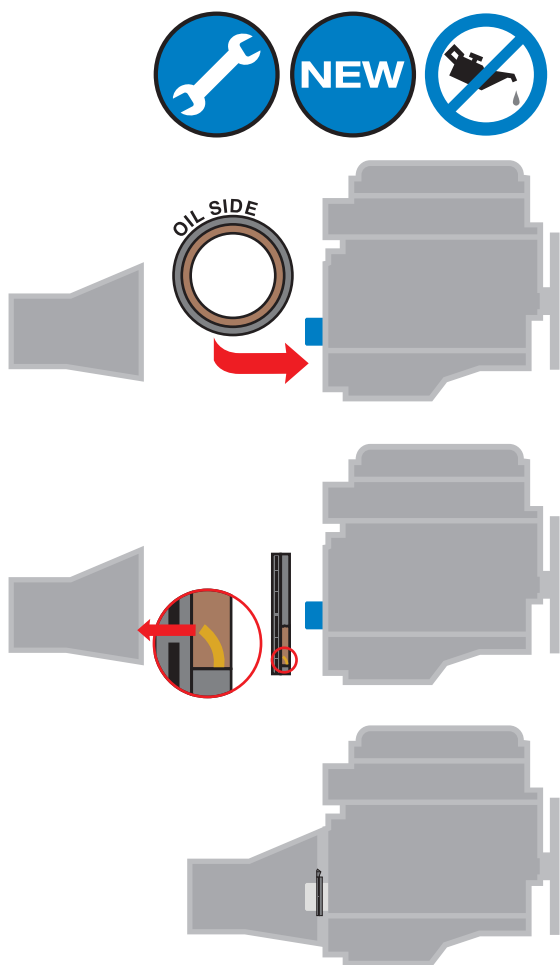

0028

Informação técnica de serviço

Pág. 1/1

81-39433-00

Opel, Chevrolet, Alfa Romeo, Fiat, etc.

81-39433-00 = OE 55 355 235

VICTOR REINZ – Just seal it!