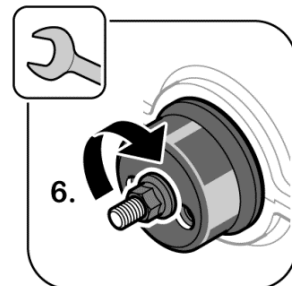

03/14

Das Original

Yag keçesi, Krank mili

Fiat | Iveco

Das Original 431.120

F1AE0481 | F1AE3481

Sökülmesi:

Takması: