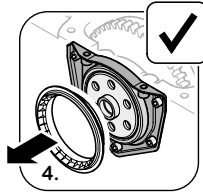

TSI 01/2021

Wellendichring 199.191, Kurbelwelle
Alfa Romeo | Fiat | Lancia | Opel | Suzuki

ElringKlinger AG | Geschäftsbereich Ersatzteile
Max-Eyth-Straße 2 | D-72581 Dettingen/Erms
Fon +49 7123 724-799 | Fax +49 7123 724-798
service@elring.de | www.elring.com