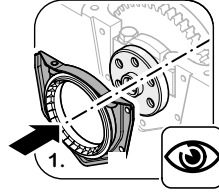

TSI 01/2021

Wellendichring 199.191, Kurbelwelle
Alfa Romeo | Fiat | Lancia | Opel | Suzuki

ElringKlinger AG | Geschäftsbereich Ersatzteile
Max-Eyth-Straße 2 | D-72581 Dettingen/Erms
Fon +49 7123 724-799 | Fax +49 7123 724-798
service@elring.de | www.elring.com