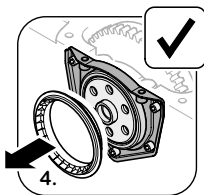

## TSI 01/2021

Уплотняющее кольцо 199.191, коленчатый вал  
Alfa Romeo | Fiat | Lancia | Opel | Suzuki

**ElringKlinger AG | Подразделение запчастей**  
Max-Eyth-Straße 2 | D-72581 Dettingen/Erms  
Fon +49 7123 724-799 | Fax +49 7123 724-798  
service@elring.de | www.elring.com