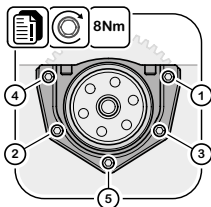

## TSI 01/2021

Уплотняющее кольцо 199.191, коленчатый вал  
Alfa Romeo | Fiat | Lancia | Opel | Suzuki

**ElringKlinger AG | Подразделение запчастей**  
Max-Eyth-Straße 2 | D-72581 Dettingen/Erms  
Fon +49 7123 724-799 | Fax +49 7123 724-798  
service@elring.de | www.elring.com