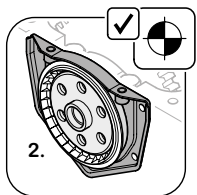

## TSI 01/2021

Уплотняющее кольцо 199.191, коленчатый вал  
Alfa Romeo | Fiat | Lancia | Opel | Suzuki

**ElringKlinger AG | Подразделение запчастей**  
Max-Eyth-Straße 2 | D-72581 Dettingen/Erms  
Fon +49 7123 724-799 | Fax +49 7123 724-798  
service@elring.de | www.elring.com