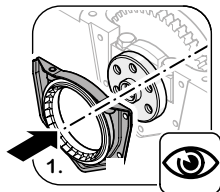

## TSI 01/2021

Уплотняющее кольцо 199.191, коленчатый вал  
Alfa Romeo | Fiat | Lancia | Opel | Suzuki

**ElringKlinger AG | Подразделение запчастей**  
Max-Eyth-Straße 2 | D-72581 Dettingen/Erms  
Fon +49 7123 724-799 | Fax +49 7123 724-798  
service@elring.de | www.elring.com