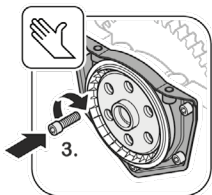

## TSI 01/2021

Уплотняющее кольцо 199.191, коленчатый вал  
Alfa Romeo | Fiat | Lancia | Opel | Suzuki

**ElringKlinger AG | Подразделение запчастей**  
Max-Eyth-Straße 2 | D-72581 Dettingen/Erms  
Fon +49 7123 724-799 | Fax +49 7123 724-798  
service@elring.de | www.elring.com