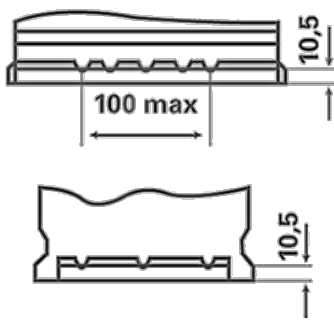

MŰSZAKI INFORMÁCIÓK

Feszültség [V]:	12	Base Hold-down:	B13
Akkumulátor kapacitás [Ah]:	44	Elrendezés:	0
Hidegindító áram EN szerint [A]:	440	Terminál típusok:	1
Hossz [mm]:	207	A ház mérete:	T4/LBN1
Szélesség [mm]:	175	Tömeg (üresen):	11,29
Magasság [mm]:	175		

B13

0

1

ø 19,5
H 18

ø 17,9
H 18

pos.

neg.