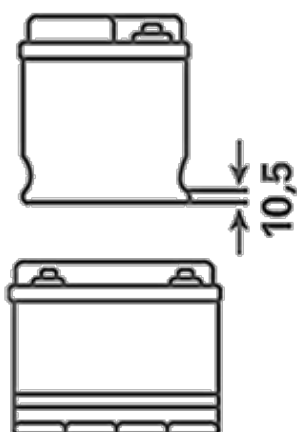

Täyttää ensiasennusosan vaatimukset laadultaan vastaavana varaosana

Lisätietoja on osoitteessa varta-automotive.com

TILAUSTIEDOT

TN numero:	545079030
ATuotenumero:	5450790303122
VARTA lyhytnumero:	B24
Juovakoodi:	4016987119600
UK koodi:	049
Pakkauskoko:	1
Akkuja per lava:	78

TEKNISET TIEDOT

Jännite [V]:	12	Base Hold-down:	B01
Akkukapasiteetti [Ah]:	45	Layout:	1
Kylmäkäynnistysvirta, EN [A]:	300	Päätetyypit:	1
Pituus [mm]:	219	Kotelokoko:	E2R
Leveys [mm]:	135	Paino kuivana (kg):	11,32
Korkeus [mm]:	225		

B01

1

ø 19,5
H 18

ø 17,9
H 18

pos.

neg.