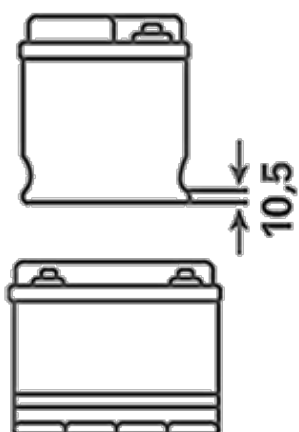

MŰSZAKI INFORMÁCIÓK

Feszültség [V]:	12	Base Hold-down:	B01
Akkumulátor kapacitás [Ah]:	45	Elrendezés:	1
Hidegindító áram EN szerint [A]:	300	Terminál típusok:	1
Hossz [mm]:	219	A ház mérete:	E2R
Szélesség [mm]:	135	Tömeg (üresen):	11,32
Magasság [mm]:	225		

B01

1

ø 19,5
H 18

ø 17,9
H 18

pos.

neg.