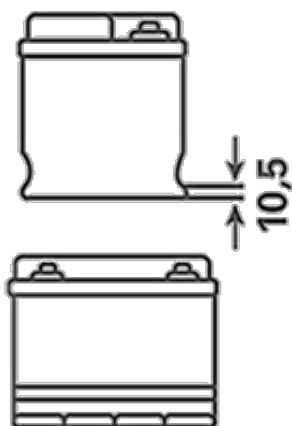

Voor meer informatie bezoek varta-automotive.com

BESTELINFORMATIE

Europees Type Nr. (ETN):	545079030
Artikelnummer:	5450790303122
Kort nr.:	B24
Streepjescode:	4016987119600
UK code:	049
Verpakkingseenheid:	1
Aantal per pallet:	78

TECHNISCHE INFORMATIE

Spanning [V]:	12	Base Hold-down:	B01
Batterij capaciteit [Ah]:	45	Lay-out:	1
Koudstartstroom EN [A]:	300	Terminal-types:	1
Lengte [mm]:	219	Buitenafmetingen:	E2R
Breedte [mm]:	135	Gewicht gevuld en geladen:	11,32
Hoogte [mm]:	225		

B01

1

ø 19,5
H 18

ø 17,9
H 18

pos.

neg.