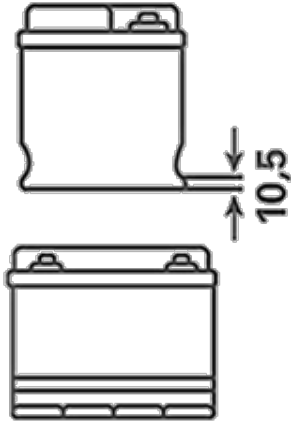

Daha fazla bilgi için ziyaret edin varta-automotive.com

SİPARİŞ BİLGİLERİ

ETN:	545079030
Ürün numarası:	5450790303122
Kısa kod:	B24
Barkod:	4016987119600
İngiltere Kodu:	049
Ambalaj birimi:	1
Palet:	78

TEKNİK BİLGİLER

Gerilim [V]:	12	Base Hold-down:	B01
Akü kapasitesi [Ah]:	45	Düzen:	1
Soğuk marş akımı EN [A]:	300	Terminal Tipleri:	1
Uzunluk [mm]:	219	Kutu büyüklüğü:	E2R
Genişlik [mm]:	135	Ağırlığı (boş):	11,32
Yükseklik [mm]:	225		

B01

1

ø 19,5
H 18

pos.

ø 17,9
H 18

neg.