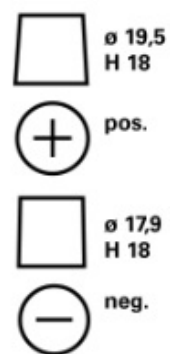

MŰSZAKI INFORMÁCIÓK

| | | | |
|----------------------------------|-----|-------------------|---------|
| Feszültség [V]: | 12 | Base Hold-down: | B13 |
| Akkumulátor kapacitás [Ah]: | 52 | Elrendezés: | 0 |
| Hidegindító áram EN szerint [A]: | 520 | Terminál típusok: | 1 |
| Hossz [mm]: | 207 | A ház mérete: | T4/LBN1 |
| Szélesség [mm]: | 175 | Tömeg (üresen): | 11,97 |
| Magasság [mm]: | 175 | | |

B13

0

1

3