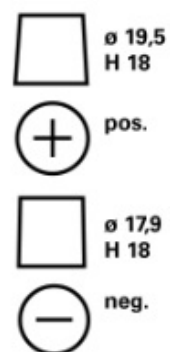

Soddisfa tutti i criteri originali del produttore automobilistico

Per maggiori informazioni visita varta-automotive.com

INFORMAZIONI PER GLI ORDINI

Codice precedente:	552401052
Numero dell'articolo:	5524010523162
Codice breve:	C6
Codice a barre:	4016987119747
Codice UK:	063
Confezione:	1
Quantità per bancale:	72

INFORMAZIONI TECNICHE

Tensione [V]:	12	Base Hold-down:	B13
Batteria-Capacità [Ah]:	52	Disposizione:	0
Corrente prova a freddo, EN [A]:	520	Tipi di terminali:	1
Lunghezza [mm]:	207	Dimensioni scatola batteria:	T4/LBN1
Larghezza [mm]:	175	Peso batteria carica:	11,97
Altezza [mm]:	175		

B13

0

1

3