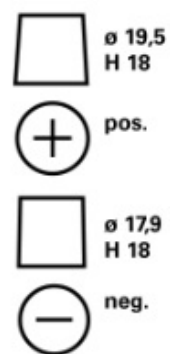

For mer informasjon besøk varta-automotive.com

OBESTILLINGSINFORMASJON

ETN:	552401052
Artikkelnummer:	5524010523162
Kortnummer:	C6
Strekkode:	4016987119747
UK kode:	063
Emballasje:	1
Antall på pall:	72

TEKNISK INFORMASJON

Spenning [V]:	12	Base Hold-down:	B13
Batterikapasitet [Ah]:	52	Oppsett:	0
Kaldstartstrøm EN [A]:	520	Terminal typer:	1
Lengde [mm]:	207	Størrelse på hus:	T4/LBN1
Bredde [mm]:	175	Vekt [tomt]:	11,97
Høyde [mm]:	175		

B13

0

1

3