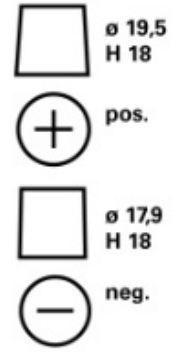

Hoge diepontladingscapaciteit

Voor meer informatie bezoek varta-automotive.com

BESTELINFORMATIE

Europees Type Nr. (ETN):	560500064
Artikelnummer:	560500064D842
Kort nr.:	N60
Streepjescode:	4016987152300
UK code:	027EFB
Verpakkingseenheid:	1
Aantal per pallet:	63

TECHNISCHE INFORMATIE

Spanning [V]:	12	Base Hold-down:	B13
Batterij capaciteit [Ah]:	60	Lay-out:	0
Koudstartstroom EN [A]:	640	Terminal-types:	1
Lengte [mm]:	242	Buitenafmetingen:	H5/LN2
Breedte [mm]:	175	Gewicht gevuld en geladen:	16,93
Hoogte [mm]:	190		

SCHEMA'S

B13

0

1

3