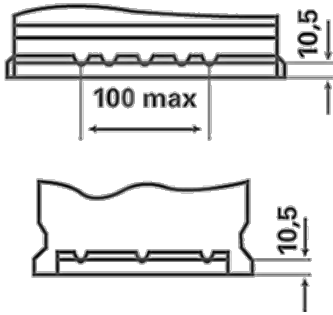

SCHEMA'S

B13