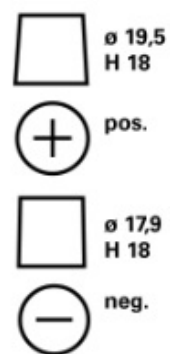

Tåler høy utladingshastighet

For mer informasjon besøk varta-automotive.com

OBESTILLINGSINFORMASJON

ETN:	560500064
Artikkelnummer:	560500064D842
Kortnummer:	N60
Strekkode:	4016987152300
UK kode:	027EFB
Emballasje:	1
Antall på pall:	63

TEKNISK INFORMASJON

Spenning [V]:	12	Base Hold-down:	B13
Batterikapasitet [Ah]:	60	Oppsett:	0
Kaldstartstrøm EN [A]:	640	Terminal typer:	1
Lengde [mm]:	242	Størrelse på hus:	H5/LN2
Bredde [mm]:	175	Vekt [tomt]:	16,93
Høyde [mm]:	190		

B13

0

1

3