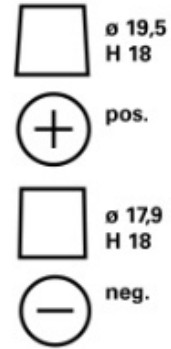

### INFORMAȚII REFERITOARE LA COMANDĂ

ETN:	560500064
Numar articol:	560500064D842
Short Code:	N60
Codul bară:	4016987152300
UK Code:	027EFB
Unitatea de ambalare:	1
Paletă:	63

### INFORMAȚII TEHNICE

Tensiune [V]:	12	Base Hold-down:	B13
Acumulator [Ah]:	60	Aspect:	0
Curent electric test-la-rece, EN [A]:	640	Tipuri de terminale:	1
Lungime [mm]:	242	Dimensiunea carcasei:	H5/LN2
Latime [mm]:	175	Greutatea (gol):	16,93
Înălțime [mm]:	190		

DESENE TEHNICE

**B13**

**0**

**1**

**3**