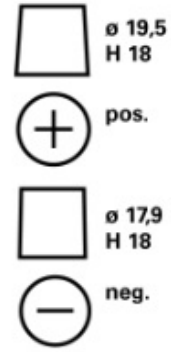

TEKNİK BİLGİLER

Gerilim [V]:	12	Base Hold-down:	B13
Akü kapasitesi [Ah]:	60	Düzen:	0
Soğuk marş akımı EN [A]:	640	Terminal Tipleri:	1
Uzunluk [mm]:	242	Kutu büyüklüğü:	H5/LN2
Genişlik [mm]:	175	Ağırlığı (boş):	16,93
Yükseklik [mm]:	190		

B13

0

1

3