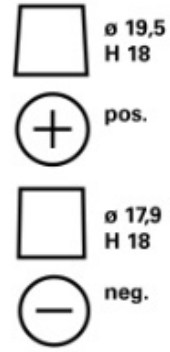

TEKNİK BİLGİLER

Gerilim [V]:	12	Base Hold-down:	B13
Akü kapasitesi [Ah]:	65	Düzen:	0
Soğuk marş akımı EN [A]:	650	Terminal Tipleri:	1
Uzunluk [mm]:	278	Kutu büyüklüğü:	T6/LBN3
Genişlik [mm]:	175	Ağırlığı (boş):	18,63
Yükseklik [mm]:	175		

B13

0

1

3