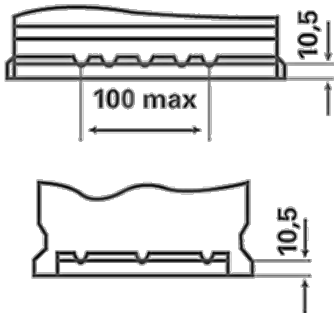

Daha fazla bilgi için ziyaret edin varta-automotive.com

SİPARİŞ BİLGİLERİ

ETN:	570144064
Ürün numarası:	5701440643122
Kısa kod:	E9
Barkod:	4016987119433
İngiltere Kodu:	100
Ambalaj birimi:	1
Palet:	48

TEKNİK BİLGİLER

Gerilim [V]:	12	Base Hold-down:	B13
Akü kapasitesi [Ah]:	70	Düzen:	0
Soğuk marş akımı EN [A]:	640	Terminal Tipleri:	1
Uzunluk [mm]:	278	Kutu büyüklüğü:	T6/LBN3
Genişlik [mm]:	175	Ağırlığı (boş):	16,00
Yükseklik [mm]:	175		

B13

0

1

ø 19,5
H 18

ø 17,9
H 18

pos.

neg.