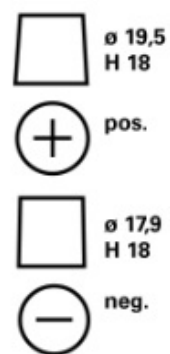

Hoge diepontladingscapaciteit

Voor meer informatie bezoek varta-automotive.com

BESTELINFORMATIE

Europees Type Nr. (ETN):	570500076
Artikelnummer:	570500076D842
Kort nr.:	N70
Streepjescode:	4016987152317
UK code:	096EFB
Verpakkingseenheid:	1
Aantal per pallet:	48

TECHNISCHE INFORMATIE

Spanning [V]:	12	Base Hold-down:	B13
Batterij capaciteit [Ah]:	70	Lay-out:	0
Koudstartstroom EN [A]:	760	Terminal-types:	1
Lengte [mm]:	278	Buitenafmetingen:	H6/LN3
Breedte [mm]:	175	Gewicht gevuld en geladen:	19,53
Hoogte [mm]:	190		

B13

0

1

3