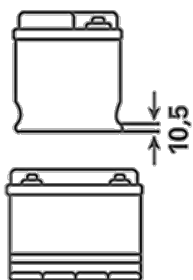

Kestää voimakkaita syväpurkauksia

Lisätietoja on osoitteessa varta-automotive.com

TILAUSTIEDOT

TN numero:	572501076
ATuotenumero:	572501076D842
VARTA lyhytnumero:	N72
Juovakoodi:	4016987152553
UK koodi:	068EFB
Pakkauskoko:	1
Akkuja per lava:	48

TEKNISET TIEDOT

Jännite [V]:	12	Base Hold-down:	B01
Akkukapasiteetti [Ah]:	72	Layout:	0
Kylmäkäynnistysvirta, EN [A]:	760	Päätetyypit:	1
Pituus [mm]:	261	Kotelokoko:	D26
Leveys [mm]:	175	Paino kuivana (kg):	20,7
Korkeus [mm]:	220		

PIIRUSTUKSET

B01

0

1

ø 19,5
H 18

ø 17,9
H 18

pos.

neg.