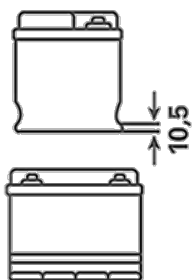

### TECHNISCHE INFORMATIE

Spanning [V]:	12	Base Hold-down:	B01
Batterij capaciteit [Ah]:	72	Lay-out:	0
Koudstartstroom EN [A]:	760	Terminal-types:	1
Lengte [mm]:	261	Buitenafmetingen:	D26
Breedte [mm]:	175	Gewicht gevuld en geladen:	20,7
Hoogte [mm]:	220		

# SCHEMA'S

**B01**

**0**

**1**

ø 19,5  
H 18

ø 17,9  
H 18

pos.

neg.