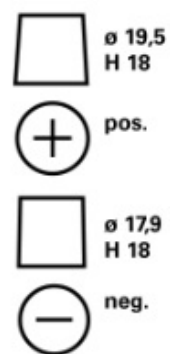

Hoge diepontladingscapaciteit

Voor meer informatie bezoek varta-automotive.com

BESTELINFORMATIE

Europees Type Nr. (ETN):	575500073
Artikelnummer:	575500073D842
Kort nr.:	E46
Streepjescode:	4016987144572
UK code:	110EFB
Verpakkingseenheid:	1
Aantal per pallet:	48

TECHNISCHE INFORMATIE

Spanning [V]:	12	Base Hold-down:	B13
Batterij capaciteit [Ah]:	75	Lay-out:	0
Koudstartstroom EN [A]:	730	Terminal-types:	1
Lengte [mm]:	315	Buitenafmetingen:	T7/LBN4
Breedte [mm]:	175	Gewicht gevuld en geladen:	21,19
Hoogte [mm]:	175		

B13

0

1

3