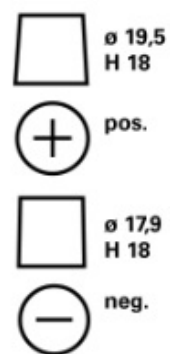

Nagyon nagy mélykisülési képesség

További információkért látogasson el ide varta-automotive.com

INFORMÁCIÓKÉRÉS

ETN:	580500080
Cikkszám:	580500080D842
Rövid kód:	N80
Vonalkód:	4016987152324
UK kód:	115EFB
Csomagolási egység:	1
Tartomány:	42

MŰSZAKI INFORMÁCIÓK

Feszültség [V]:	12	Base Hold-down:	B13
Akkumulátor kapacitás [Ah]:	80	Elrendezés:	0
Hidegindító áram EN szerint [A]:	800	Terminál típusok:	1
Hossz [mm]:	315	A ház mérete:	H7/LN4
Szélesség [mm]:	175	Tömeg (üresen):	21,68
Magasság [mm]:	190		

B13

0

1

3