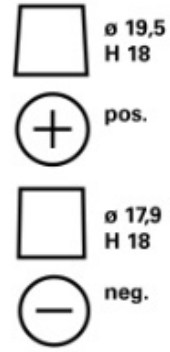

### SİPARİŞ BİLGİLERİ

ETN:	580500080
Ürün numarası:	580500080D842
Kısa kod:	N80
Barkod:	4016987152324
İngiltere Kodu:	115EFB
Ambalaj birimi:	1
Palet:	42

### TEKNİK BİLGİLER

Gerilim [V]:	12	Base Hold-down:	B13
Akü kapasitesi [Ah]:	80	Düzen:	0
Soğuk marş akımı EN [A]:	800	Terminal Tipleri:	1
Uzunluk [mm]:	315	Kutu büyüklüğü:	H7/LN4
Genişlik [mm]:	175	Ağırlığı (boş):	21,68
Yükseklik [mm]:	190		

**B13**

**0**

**1**

**3**