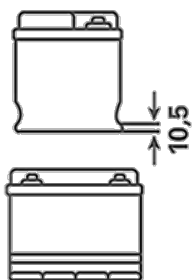

### TECHNISCHE INFORMATIE

Spanning [V]:	12	Base Hold-down:	B01
Batterij capaciteit [Ah]:	85	Lay-out:	0
Koudstartstroom EN [A]:	800	Terminal-types:	1
Lengte [mm]:	306	Buitenafmetingen:	D31
Breedte [mm]:	173	Gewicht gevuld en geladen:	26,4
Hoogte [mm]:	225		

# SCHEMA'S

**B01**

**0**

**1**

ø 19,5  
H 18

ø 17,9  
H 18

pos.

neg.