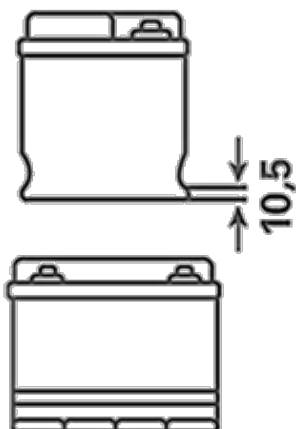

BESTILLINGSINFORMATION

ETN:	605102080
Artikel nummer:	605102080A742
Kort kode:	H17
Stregkode:	4016987145579
UK kode:	
Emballageenhed:	1
Antal pr. palle:	36

TEKNISKE INFORMATIONER

Spænding [V]:	12	Base Hold-down:	B01
Batterikapacitet [Ah]:	105	Layout:	9
Koldstartsstrøm [A]:	800	Poltype:	1
Længde [mm]:	330	Kabinetstørrelse:	GR31
Bredde [mm]:	172	Vægt (tom):	24,4
Højde [mm]:	240		

B01

1

ø 19,5
H 18

ø 17,9
H 18

pos.

neg.