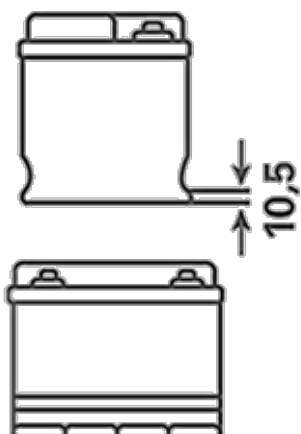

### TECHNISCHE INFORMATIE

Spanning [V]:	12	Base Hold-down:	B01
Batterij capaciteit [Ah]:	105	Lay-out:	9
Koudstartstroom EN [A]:	800	Terminal-types:	1
Lengte [mm]:	330	Buitenafmetingen:	GR31
Breedte [mm]:	172	Gewicht gevuld en geladen:	24,4
Hoogte [mm]:	240		

**B01**

**1**

ø 19,5  
H 18

ø 17,9  
H 18

pos.

neg.