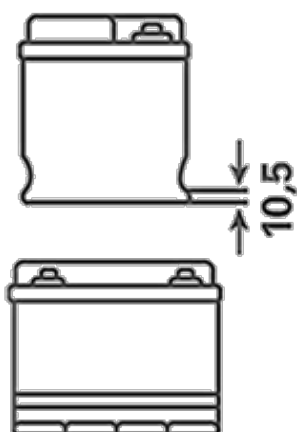

For mer informasjon besøk varta-automotive.com

OBESTILLINGSINFORMASJON

ETN:	605102080
Artikkelnummer:	605102080A742
Kortnummer:	H17
Strekkode:	4016987145579
UK kode:	
Emballasje:	1
Antall på pall:	36

TEKNISK INFORMASJON

Spenning [V]:	12	Base Hold-down:	B01
Batterikapasitet [Ah]:	105	Oppsett:	9
Kaldstartstrøm EN [A]:	800	Terminal typer:	1
Lengde [mm]:	330	Størrelse på hus:	GR31
Bredde [mm]:	172	Vekt [tomt]:	24,4
Høyde [mm]:	240		

B01

1

ø 19,5
H 18

ø 17,9
H 18

pos.

neg.