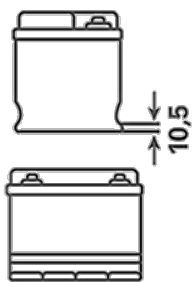

BESTILLINGSINFORMATION

ETN:	610404068
Artikel nummer:	610404068A742
Kort kode:	I18
Stregkode:	4016987129098
UK kode:	
Emballageenhed:	1
Antal pr. palle:	24

TEKNISKE INFORMATIONER

Spænding [V]:	12	Base Hold-down:	B01
Batterikapacitet [Ah]:	110	Layout:	0
Koldstartsstrøm [A]:	680	Poltype:	1
Længde [mm]:	347	Kabinetstørrelse:	LOT 7
Bredde [mm]:	173	Vægt (tom):	28,580
Højde [mm]:	234		

TEGNINGER

B01

0

1

ø 19,5
H 18

ø 17,9
H 18

pos.

neg.