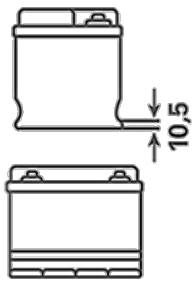

Lisätietoja on osoitteessa varta-automotive.com

TILAUSTIEDOT

TN numero:	610404068
ATuotenumero:	610404068A742
VARTA lyhytnumero:	I18
Juovakoodi:	4016987129098
UK koodi:	
Pakkauskoko:	1
Akkuja per lava:	24

TEKNISET TIEDOT

Jännite [V]:	12	Base Hold-down:	B01
Akkukapasiteetti [Ah]:	110	Layout:	0
Kylmäkäynnistysvirta, EN [A]:	680	Päätetyypit:	1
Pituus [mm]:	347	Kotelokoko:	LOT 7
Leveys [mm]:	173	Paino kuivana (kg):	28,580
Korkeus [mm]:	234		

PIIRUSTUKSET

B01

0

1

ø 19,5
H 18

ø 17,9
H 18

pos.

neg.