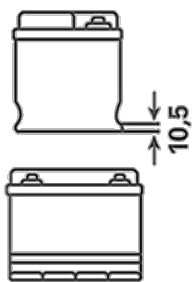

Feszültség [V]:	12	Base Hold-down:	B01
Akkumulátor kapacitás [Ah]:	110	Elrendezés:	0
Hidegindító áram EN szerint [A]:	680	Terminál típusok:	1
Hossz [mm]:	347	A ház mérete:	LOT 7
Szélesség [mm]:	173	Tömeg (üresen):	28,580
Magasság [mm]:	234		

B01

0

1

ø 19,5
H 18

ø 17,9
H 18

pos.

neg.