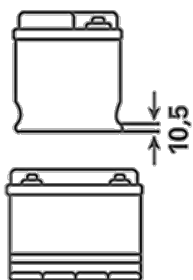

#### TECHNISCHE INFORMATIE

Spanning [V]:	12	Base Hold-down:	B01
Batterij capaciteit [Ah]:	110	Lay-out:	0
Koudstartstroom EN [A]:	680	Terminal-types:	1
Lengte [mm]:	347	Buitenafmetingen:	LOT 7
Breedte [mm]:	173	Gewicht gevuld en geladen:	28,580
Hoogte [mm]:	234		

# SCHEMA'S

**B01**

**0**

**1**

$\varnothing$  19,5  
H 18

$\varnothing$  17,9  
H 18

pos.

neg.