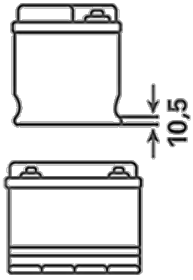

### SİPARİŞ BİLGİLERİ

ETN:	610404068
Ürün numarası:	610404068A742
Kısa kod:	I18
Barkod:	4016987129098
İngiltere Kodu:	
Ambalaj birimi:	1
Palet:	24

### TEKNİK BİLGİLER

Gerilim [V]:	12	Base Hold-down:	B01
Akü kapasitesi [Ah]:	110	Düzen:	0
Soğuk marş akımı EN [A]:	680	Terminal Tipleri:	1
Uzunluk [mm]:	347	Kutu büyüklüğü:	LOT 7
Genişlik [mm]:	173	Ağırlığı (boş):	28,580
Yükseklik [mm]:	234		

**B01**

**0**

**1**

ø 19,5  
H 18

ø 17,9  
H 18

pos.

neg.