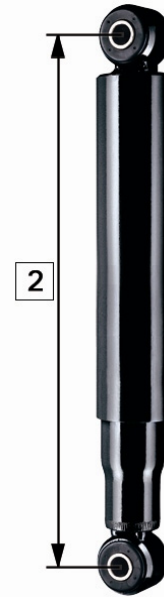

Арт. №: 115 904, 115 905, 115 906, 115 907

Арт. №: 124 654, 290 377, 290 378, 290 379,
290 403, 290 955

Рис. 1: передняя ось

Рис. 2: задняя ось

Длина (1) в мм	Номер запчасти*
388	115 904 115 905 HD
355	115 906 115 907 HD

Длина (2) в мм		Номер запчасти*
при растяжении	при сжатии	
515	325	124 654 290 955 HD
524	324	290 377 290 378 HD 290 403 HD
549	349	290 379

Таблица 1: соответствие измеренной длины амортизатора (1) или (2) в мм с номером запчасти
HD: Heavy Duty / Тяжелая серия