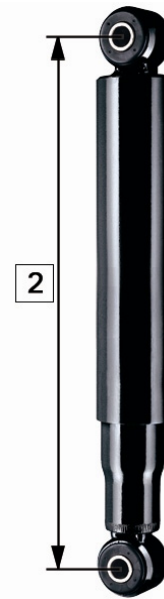

Br. art.: 115 904, 115 905, 115 906, 115 907

Br. art.: 124 654, 290 377, 290 378, 290 379,
290 403, 290 955

Sl. 1: Prednja osovina

Sl. 2: Zadnja osovina

Duljina (1) u mm	Broj dijela*
388	115 904 115 905 HD
355	115 906 115 907 HD

Duljina (2) u mm		Broj dijela*
razvučen	stisnut	
515	325	124 654 290 955 HD
524	324	290 377 290 378 HD 290 403 HD
549	349	290 379

Tabela 1: Združivanje mjerene duljine amortizera (1) odnosno (2) u mm i određenog broja dijela
HD: Heavy Duty / pojačana izvedba

* Podatke i informacije o združivanju amortizera i vozila možete naći u našem aktualnom katalogu.

UPOZORENJE

Ugradnje krivog amortizera može ograničiti funkcionalnost odnosno dovesti do disfunkcionalnosti sastavnih dijelova. To uzrokuje nestabilnu upravljivost vozilom, a vozilo može biti izvan kontrole. Ugrađujte isključivo amortizere, koje odgovaraju specifikcijama proizvođača vozila.