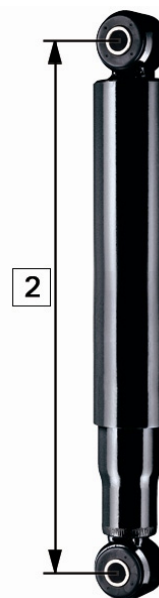

Br. art.: 115 904, 115 905, 115 906, 115 907

Br. art.: 124 654, 290 377, 290 378, 290 379,
290 403, 290 955

Sl. 1: Prednja osovina

Sl. 2: Stražnja osovina

Dužina (1) u mm	Broj dela*
388	115 904 115 905 HD
355	115 906 115 907 HD

Dužina (2) u mm		Broj dela*
izvučen	sabijen	
515	325	124 654 290 955 HD
524	324	290 377 290 378 HD 290 403 HD
549	349	290 379

Tabela 1: Sparivanje merene dužine amortizera (1) odnosno (2) vrednosti u mm i broja dela
HD: Heavy Duty / pojačana izvedba

* Podatke i informacije o sparivanju amortizera i određenog vozila možete naći u našem aktuelnom katalogu.

UPOZORENJE

Ugradnja neodgovarajućih amortizera može da dovede do smanjenja funkcionalnosti odnosno do nefunkcionalnosti određenog dela. To može da uzrokuje nestabilnost u vožnji, vozilo može da bude van kontrole.