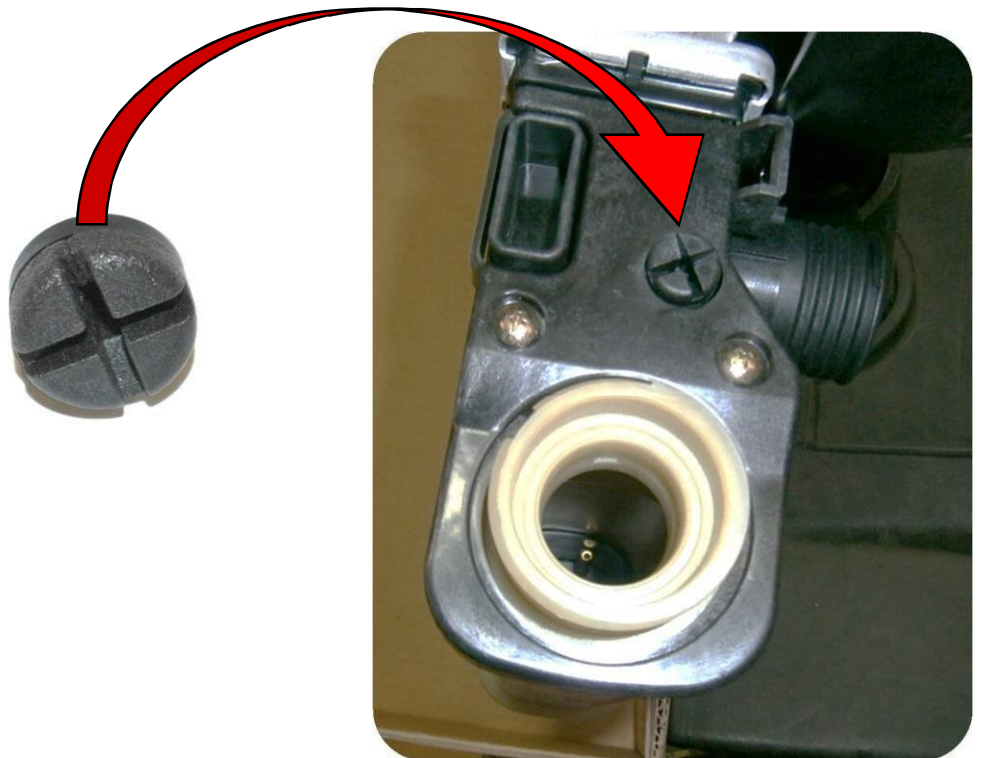

Artikelnummer: 06009999 für radiator
06002186, 06002201, 06002124

Mit der oben genannten Artikel-Nummer bieten wir die Entlüftungsschraube separat an. Diese Schraube wird auf der Oberseite des Kühlers montiert. Die OE Entlüftungsschraube kann nicht auf den IR-Kühler und umgekehrt montiert werden. (For info: 17 11 1 712 788) sind bereits in unseren Kühlern enthalten.

Für Erläuterung siehe Bild unten.

Artikelnummer: 06009999 voor radiator
06002186,06002201,06002124

Bij volgende artikel bieden wij een ontluchtingsschroef aan. Deze schroef wordt geplaatst aan de bovenkant van de radiator. De originele ontluchtingsschroef kan niet gebruikt worden op de IR radiatoren en omgekeerd. (voor info: 17 11 1 712 788)
Reeds toegevoegd bij onze radiatoren.