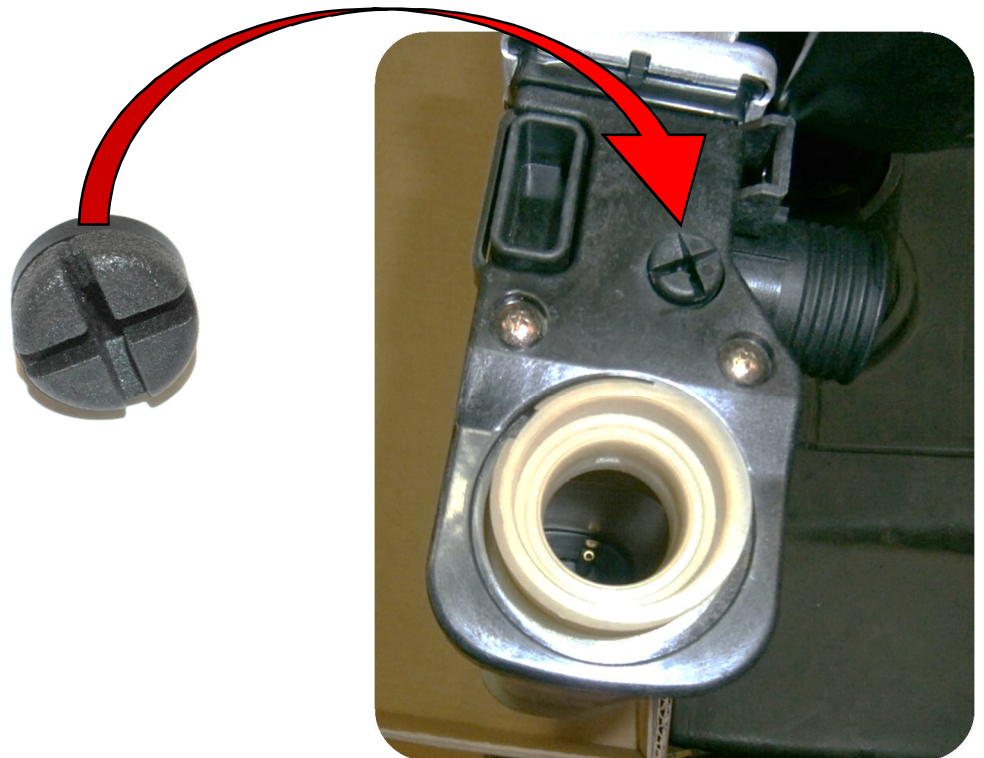

Artikelnummer: 06009999 für radiator
06002186, 06002201, 06002124

Mit der oben genannten Artikel-Nummer bieten wir die Entlüftungsschraube separat an. Diese Schraube wird auf der Oberseite des Kühlers montiert. Die OE Entlüftungsschraube kann nicht auf den IR-Kühler und umgekehrt montiert werden. (For info: 17 11 1 712 788) sind bereits in unseren Kühlern enthalten.

Für Erläuterung siehe Bild unten.

Artikelnummer: 06009999 voor radiator
06002186,06002201,06002124

Bij volgende artikel bieden wij een ontluchtingsschroef aan. Deze schroef wordt geplaatst aan de bovenkant van de radiator. De originele ontluchtingsschroef kan niet gebruikt worden op de IR radiatoren en omgekeerd. (voor info: 17 11 1 712 788)
Reeds toegevoegd bij onze radiatoren.

Onderstaande afbeelding ter verduidelijking.

Article number: 06009999 for radiator
06002186, 06002201, 06002124

With this article we offer the bleedingscrew seperately. This screw is installed on top of the radiator. The original bleedingscrew cannot be mounted on the IR radiators and vice-versa. (For info: 17 11 1 712 788) Already included to our radiators.