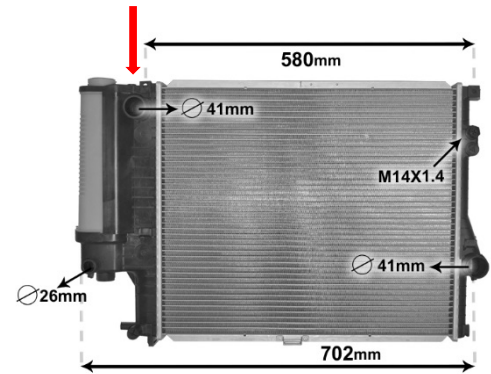

Artikelnummer: 06009999 voor radiator
06002186,06002201,06002124

Bij volgende artikel bieden wij een ontluchtingsschroef aan. Deze schroef wordt geplaatst aan de bovenkant van de radiator. De originele ontluchtingsschroef kan niet gebruikt worden op de IR radiatoren en omgekeerd. (voor info: 17 11 1 712 788)
Reeds toegevoegd bij onze radiatoren.