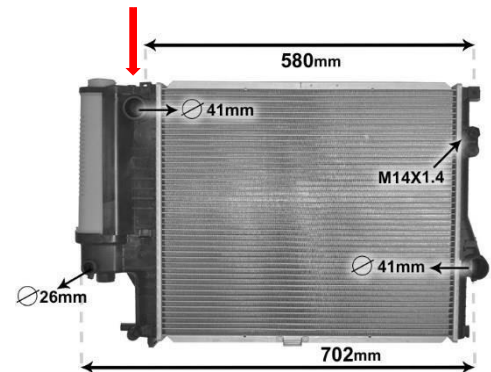

Artikelnummer: 06009999 für radiator
06002186, 06002201, 06002124

Mit der oben genannten Artikel-Nummer bieten wir die Entlüftungsschraube separat an. Diese Schraube wird auf der Oberseite des Kühlers montiert. Die OE Entlüftungsschraube kann nicht auf den IR-Kühler und umgekehrt montiert werden. (For info: 17 11 1 712 788) sind bereits in unseren Kühlern enthalten.