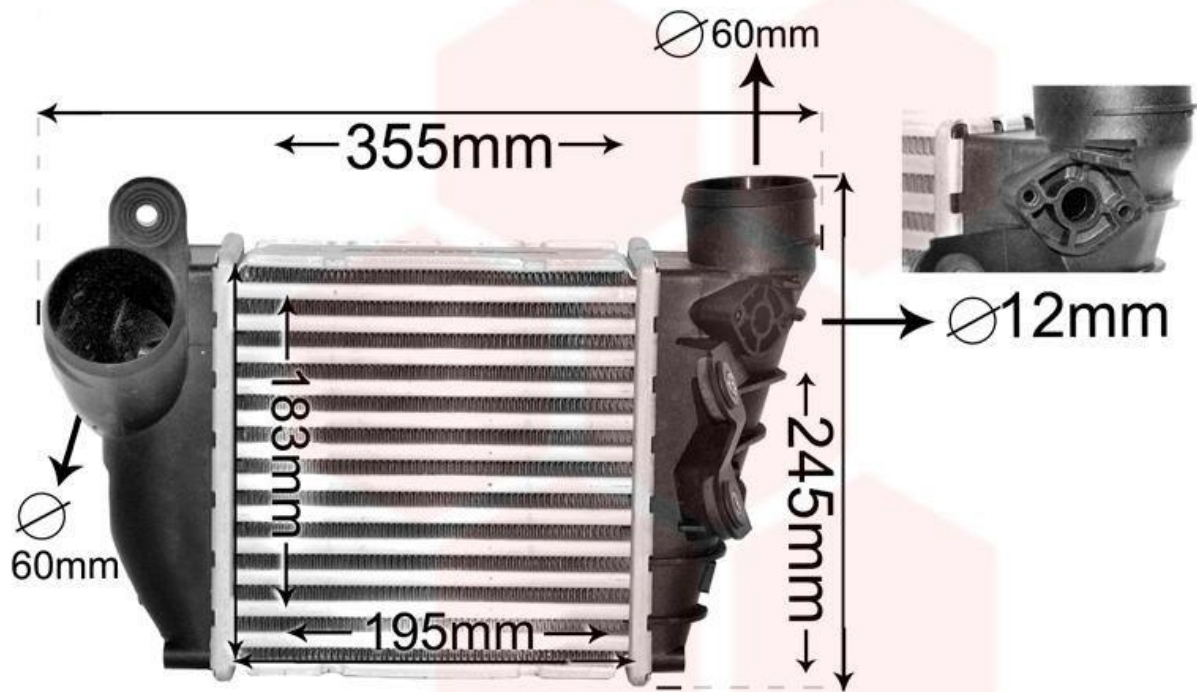

58004200

- Intercooler met sensorgat van 12mm. Sensor niet meegeleverd.
- Intercooler avec trou de sonde de 12mm. Sonde non livrée.
- Intercooler with sensor hole of 12mm. Sensor not delivered.
- Ladeluftkühler mit Sensoröffnung von 12mm. Sensor nicht inbegriffen.

For OE

- 1J0145803G, 1J0145803S, 1J0145803T