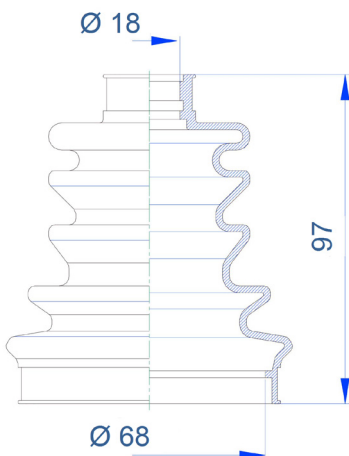

# VKJP 01010

Product Information - Gennaio 2015

Autovettura

Informazione tecnica: VKJP 01010

VKJP 01010 - Semi-universal boot kit is similar to the OE boot shape. There is no need to cut to size for small and big diameter, as per SKF Universal Boot kits.

**Note:** cuffie per giunti omocinetici con diametro fino a 80 mm, no per giunti trilobati.

La cuffia VKJP 01010 è in nitrile, materiale elastico, che consente il montaggio con l'utilizzo dello strumento VKN 402, senza dover smontare il giunto dal semiassie.