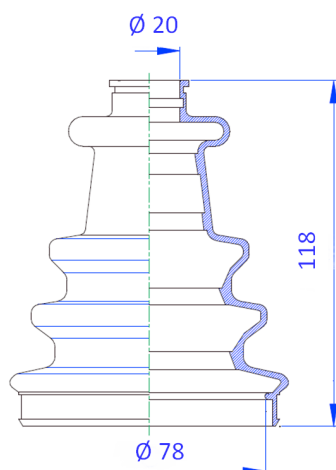

VKJP 01018

Product Information - Gennaio 2015

Autovettura

Informazione tecnica: VKJP 01018

VKJP 01018 - Si tratta di una cuffia semi-universale simile alla cuffia OE. A differenza delle cuffie universali, hanno un solo diametro pertanto non possono essere tagliate, ma grazie alla sua elasticità, può essere montata diverse applicazioni.

Note: cuffie per giunti omocinetici con diametro fino a 90 mm, no per giunti trilobati.

La cuffia VKJP 01018 è in nitrile, materiale elastico, che consente il montaggio con l'utilizzo dello strumento VKN 402, senza dover smontare il giunto dal semi-asse.