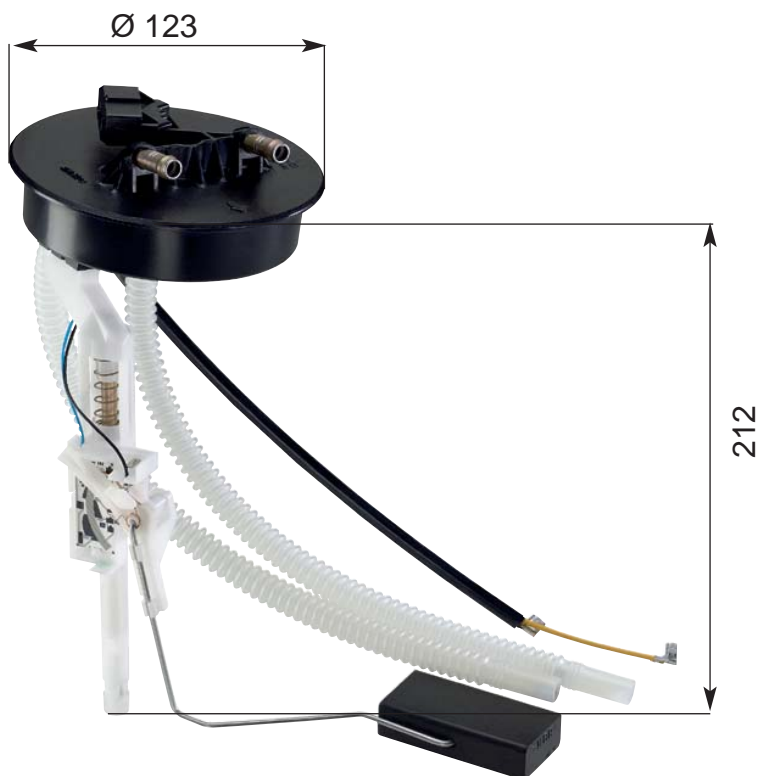

Hebelgeber
VW

Lever-Type Sender

Kunststoff-Flansch

Plastic-Flange

Abmaße / Dimensions (mm):

Technische Daten:

Widerstandswerte:	leer	283	± 4	Ohm
	voll	40	± 1	Ohm

Kraftstoffart: Benzin

Technical Data:

Resistance values:	empty	283	± 4	Ohms
	full	40	± 1	Ohms

Fuel Type: diesel

Bestell-Nr. / Order No.:

221-824-053-001Z