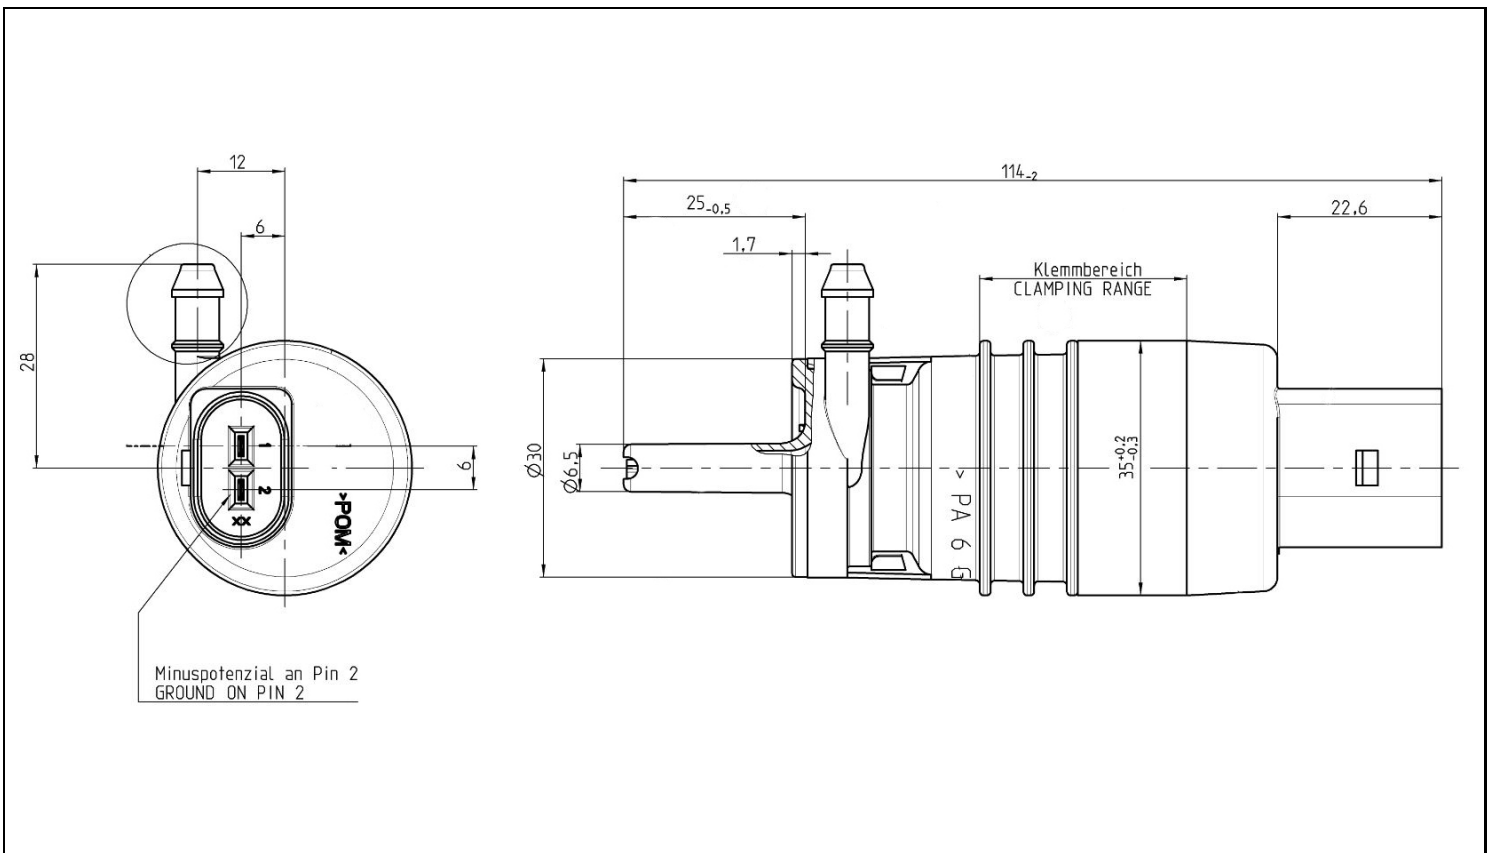

### TECHNISCHE DATEN / TECHNICAL DATA:

--> Bild 2 / --> Picture 2

### ELEKTRISCHE DATEN / ELECTRICAL DATA:

Nennspannung (Motor) /  
Nominal Voltage (Motor) = 12 V

2 - Anschluss / Connector