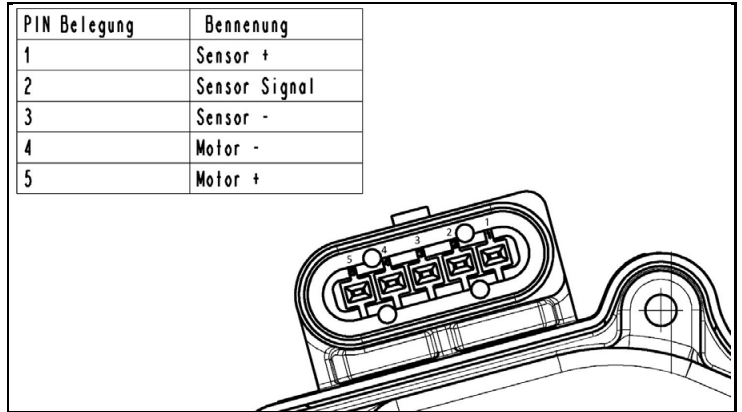

Abgasrückführungs-Ventil / Exhaust Gas Recirculation Valve A2C59507763

10.06.2016

1 - Produkt / Product

TECHNISCHE DATEN / TECHNICAL DATA:

Durchmesser / Diameter = 38 mm

Dichtung / Gasket: VDO n/a (VW 04L 131 547 A)

2 - Anschluss / Connector

ELEKTRISCHE DATEN / ELECTRICAL DATA:

Nennspannung (Motor) /
Nominal Voltage (Motor) = 12 V

Nennspannung (Positionssensor) /
Nominal Voltage (Position Sensor) = 5 V

ATTENTION
Needs programming/updating when indicated.
Observe the guidelines of the vehicle manufacturer.