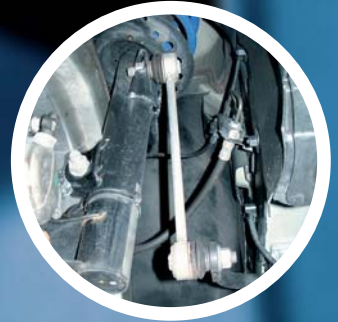

Nieuw

Versie 10/05

www.febi.com

Ferdinand Bilstein GmbH + Co. KG · Wilhelmstr. 47 · 58256 Ennepetal · Germany
Tel. +49 2333 911-0 · Fax +49 2333 911-444 · info@febi.com

bilstein group

febi®
bilstein