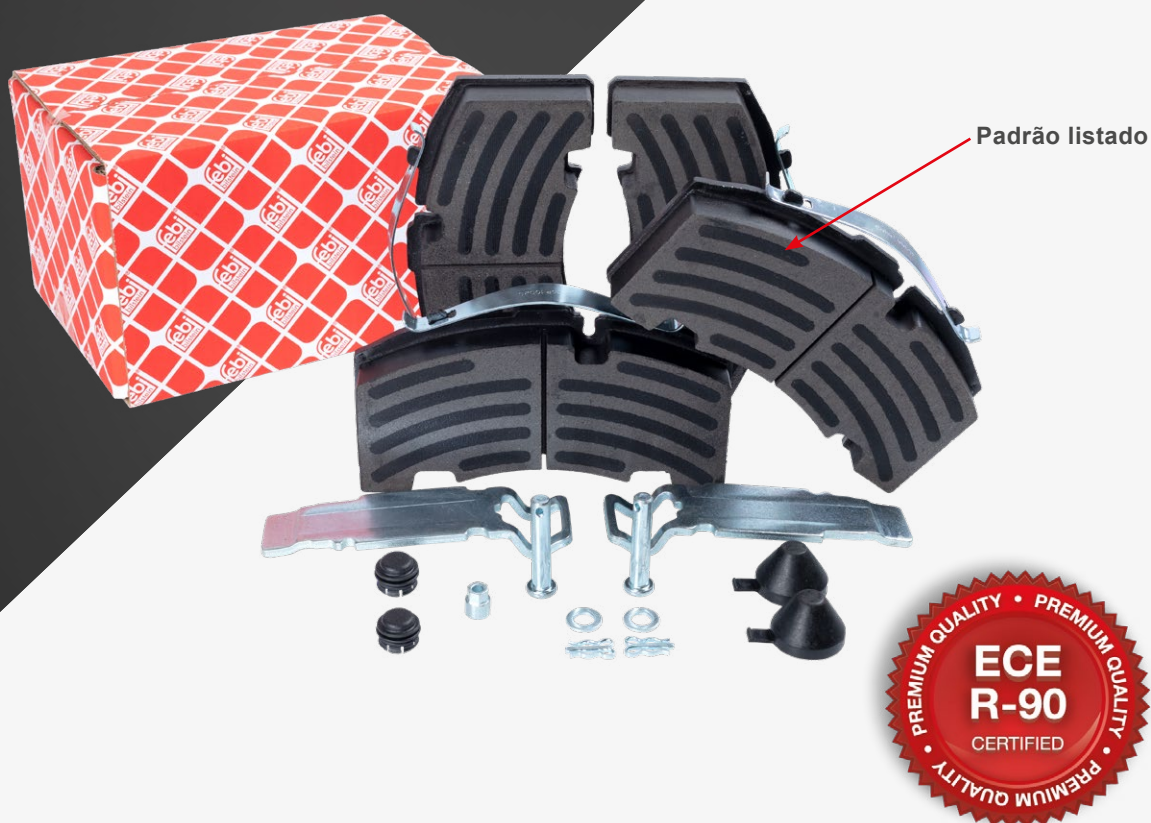

febiTruck

febi 16608**Aplicações:**

Veículos com sistema de disco de travão BPW

SB 4309 Referência OE: 09.801.08.16.1 S1

PT

Pastilhas de Travão para os Requisitos mais Elevados

As pastilhas de travão são itens de desgaste. Para um equilíbrio ideal entre o desempenho da travagem e uma vida útil prolongada, as pastilhas de travão febi são equipadas com um material de fricção otimizado. A introdução de várias camadas intermédias garante a ligação segura do material de atrito e da base da pastilha. Também evita ruídos desagradáveis na travagem.

Com o componente de alta fricção para acamamento, também conhecido como padrão listado, nas pastilhas de travão febi é garantido um poder de travagem máximo desde o início e um período reduzido de acamamento.