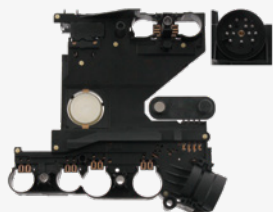

febi 36542

Passend für:
alle Mercedes-Benz 5-Gang Automatikgetriebe

Vergl. Nr. 140 270 11 61 S1

DE

Elektriksatz mit Elektrikgetriebebestecker

Problem

Durch Ablagerungen im Automatikgetriebeöl verkleben die Sensoren des Elektriksatzes. Dieses hat zur Folge, dass Schaltstörungen im Getriebe auftreten.

Lösung

Aus diesem Grund bietet febi den Komplettsatz febi 36542, der neben dem Elektriksatz febi 32342 auch den Elektrikgetriebebestecker febi 36332 beinhaltet. Diese Kombination ermöglicht die fachgerechte Reparatur und verhindert mögliche Reklamationen. Das spart Werkstatt und Kunden Zeit und Geld!

Achtung!

Erneuern Sie beim Wechsel des Elektriksatzes stets auch den Stecker. Andernfalls sind Undichtigkeiten am Ausgang des Elektriksatzes möglich. Durch die Kapillarwirkung kann so Öl über den Kabelbaum bis ins Getriebesteuergerät gelangen und dort zu Beschädigungen führen.

febi 32342

Natürlich sind Elektriksatz und Stecker bei febi auch einzeln erhältlich.

Weitere technische Informationen finden Sie unter: partsfinder.bilsteingroup.com