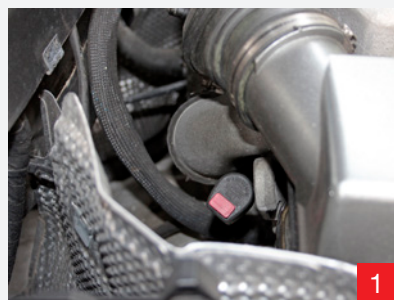

# febi 38023

**Vhodná pro:**

Mercedes-Benz s 5-stupňovou  
automatickou převodovkou 722.6

Srovn. č. 140 589 15 21

CS

Chcete kontrolovat stav oleje v  
5-stupňových automatických  
převodkách Mercedes-Benz (722.6)?  
Není to problém!  
febi má řešení!  
Olejová měrka pro automatické  
převodovky

Stav oleje v automatické převodovce by se měl kontrolovat po výměně oleje nebo při podezření na výskyt netěsností. Ze závodu není pro převodovku určena olejová měrka.

Plnicí trubka se nachází v motorovém prostoru (obr. 1). Víčko plnicí trubky je před nechtěným otevřením chráněno pojistkou. Před měřením musí být destička čepu pojistky odlomena vhodným nástrojem (obr. 2). Odstraňte čep pojistky a sejměte víčko (obr. 3).

febi 44204

Po měření stavu oleje měрку oleje bezpodmínečně odstraňte! Víčko může být opět zajištěno novým čepem pojistky (febi 44204).

**Pozor!**

Při kontrole stavu oleje musí být měřka oleje v plnicí trubce zasunuta až na doraz. Výše jmenovaná převodovka se používá v různých modelech, proto má plnicí trubka různou délku. Poté, co měřka oleje dosáhla dna převodovky, může část měřky vyčnívat z trubky (obr. 4).