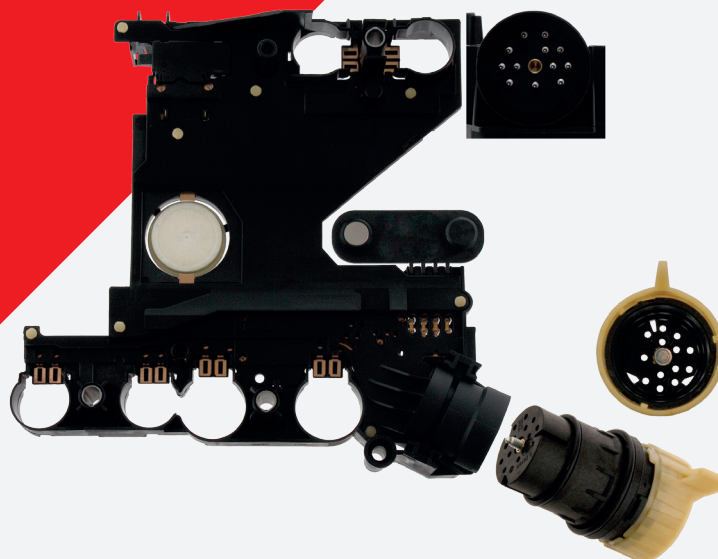

febi 39942

passend voor:

alle types Chrysler met automatische transmissie
(voor 5 versnellingen)

vergel. nr 521 083 08 AB S1

NL

Elektriciteitsset met stekker

Door residu in de automatische-transmissieolie komen de sensoren van de elektriciteitsset vast te zitten. Met als gevolg dat er schakelstoringen in de transmissie ontstaan.

Opgelet!

Vernieuw bij elke wissel van de elektriciteitsset ook steeds de stekker. Zoniet kunnen lekken ontstaan aan het uiteinde van de elektriciteitsset. Door het capillaire effect is het mogelijk dat op die manier olie over de kabelboom in het transmissiesysteem terechtkomt en dit kan beschadiging veroorzaken.

febi 39482

Dit is de reden dat febi de complete set febi 39942 aanbiedt. Deze bevat naast de elektriciteitsset febi 39482 ook de stekker febi 36332. Deze combinatie verzekert een vakkundige reparatie en vermijdt mogelijke problemen. Dit spaart de garage en de klant tijd en geld.